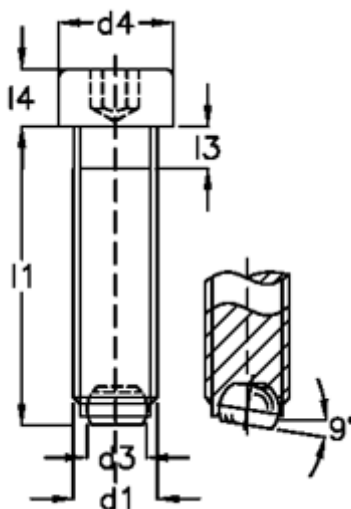

Varenummer: 20927624B
Beskrivelse: E+G Kuglespændeskruer
GN 606-M6-30-V

Mål

d1	= M6
d2	= 4.0
d3	= 3.2
d4	= 10
Indvendig sekskant	= 5.0
l1	= 30
l3	= 3.0
l4	= 6